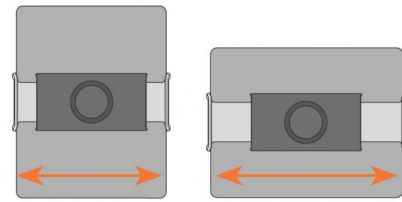

## TMS 1010 – Ensemble support de tablette mural

Profitez partout de votre musique et de la télévision

Chez Vogel's, nous estimons qu'écouter de la musique ou regarder la télévision sur une tablette dans son bain est la meilleure façon de se détendre. Pourtant, vous ne voulez pas prendre le risque de la laisser tomber dans l'eau.

C'est pourquoi nos concepteurs se sont basés sur leur expérience en création de supports muraux à la fois robustes et flexibles pour inventer une solution permettant de fixer de façon sûre une tablette au mur : l'ensemble support de tablette mural. L'ensemble est composé d'une fixation pour tablette et de deux supports muraux.

<b>Garantie</b>	Une garantie vie
<b>Distance min. par rapport au mur (mm)</b>	5
<b>Taille min. (inch)</b>	7"
<b>Taille max. (inch)</b>	13"
<b>Poids max. (kg)</b>	2

\*Fits all tablets  
7" up to 13"

min. 150 mm / max. 220 mm

## TMS 1010 – Ensemble support de tablette mural

Une fixation pour tablette qui s'adapte à toutes les marques de tablettes

La fixation pour tablette élégante de Vogel's convient pour toutes les tablettes de 7 à 13 pouces de longueur et de 0,2 à 0,5 pouces (0,5-1,3 cm) d'épaisseur. Elle est dotée de la technologie de support Vogel's RingO, qui peut aisément être fixée sur le support de tablette.