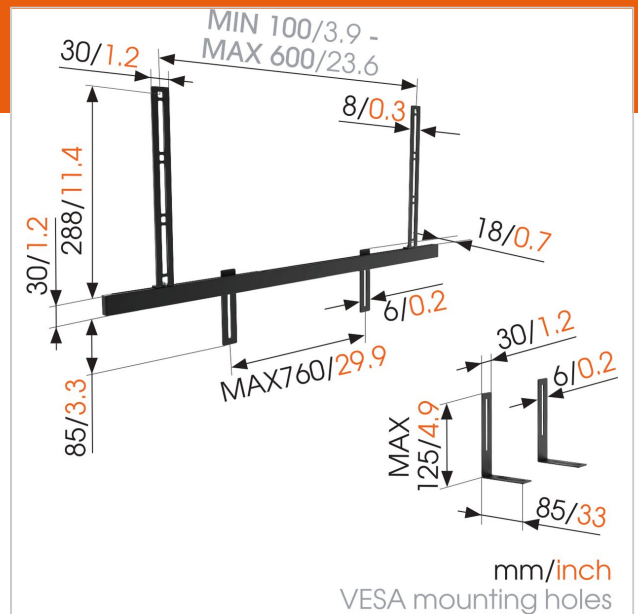

SOUND 3550 Support pour barre de son

N° d'article (SKU)
Couleur

8153550
Noir

Principaux avantages

- S'adapte parfaitement sur Sonos Beam et Playbar
- Trouvez la meilleure position d'écoute
- Votre son tourne avec votre téléviseur
- Mise à niveau et installation faciles

Fixez votre barre de son sur votre support mural orientable de Vogel's pour une expérience audiovisuelle idéale. Une fixation universelle pour barre de son de toutes les grandes marques audio

SOUND 3550 est exactement ce dont vous avez besoin pour regarder la télévision de n'importe quel angle, sans compromettre la qualité du son. Ajoutez cette fixation pour barre de son à votre support TV mural orientable de Vogel's.

S'adapte à toute barre de son

Le SOUND 3550 s'adapte facilement aux barres de son de toutes dimensions et formes, telles que Sonos Beam, Sonos Playbar et Bose. En outre, cette fixation universelle pour barre de son a été réalisée en acier noir et aluminium de première qualité pour une finition durable. Idéale pour des barres de sons légères ou lourdes. La fixation pour barre de son SOUND 3550 supporte toute barre de son avec un poids jusqu'à 6,5 kg. Elle offre une solution pour les barres de son légères et lourdes. Elle s'adapte à toutes les grandes marques telles que Sonos, Bose, Samsung, LG, Heos, Panasonic, JBL, Harmon and Kardon et Yamaha ainsi que différentes sous-marques. barre de son de Vogel's est compatible avec les barres de son suivantes : voir la liste complète sur cette page.