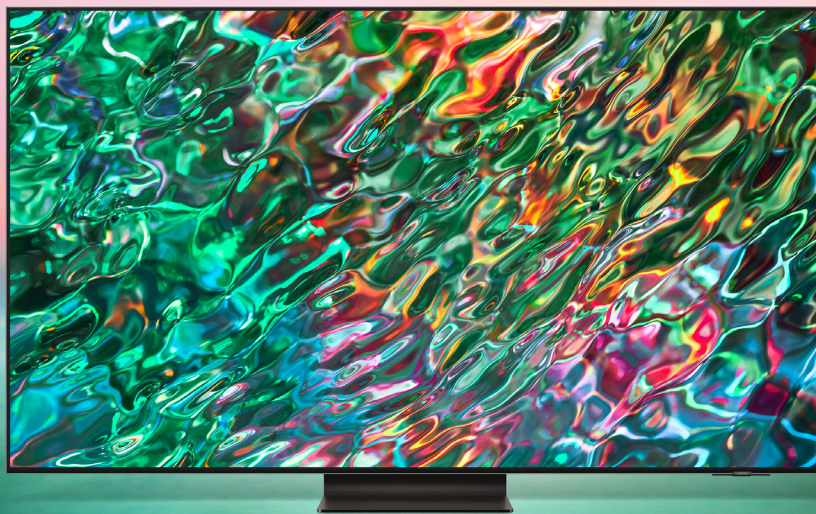

Notre meilleur téléviseur 4K.

Quantum Matrix Technology Pro

DEL Quantum Mini, traitement 14 bits (50, 43" 12-bit), Local Brightness Booster, Shape Adaptive Light Control

Neural Quantum Processor 4K

IA Upscaling 4K via 20 réseaux neuronaux, Real Depth Enhancer, Ultra Precision Light Driving

Quantum HDR 2000

Quantum HDR 2000 (50, 43" HDR 1500), HDR10+ Adaptive, Ultra Viewing Angle (50, 43" Wide Viewing Angle)

Eye Comfort Mode

Image intelligente optimisée pour votre œil

Best Sound Quality

Dolby Atmos, Q-Symphony, OTS+, Active Voice Amplifier, Adaptive Sound+

Neo Slim Design

Un profil élégant dans une silhouette moderne et épurée

Smart TV

Samsung TV Plus, Netflix, Amazon Prime, Disney+, Youtube, Sunrise Neo, Swisscom Blue et bien plus encore

Next Gen Gaming

HDMI 2.1, Game Motion Plus, Super Ultrawide GameView, Game Bar 2.0, FreeSync Premium Pro, ALLM, 4K 120hz