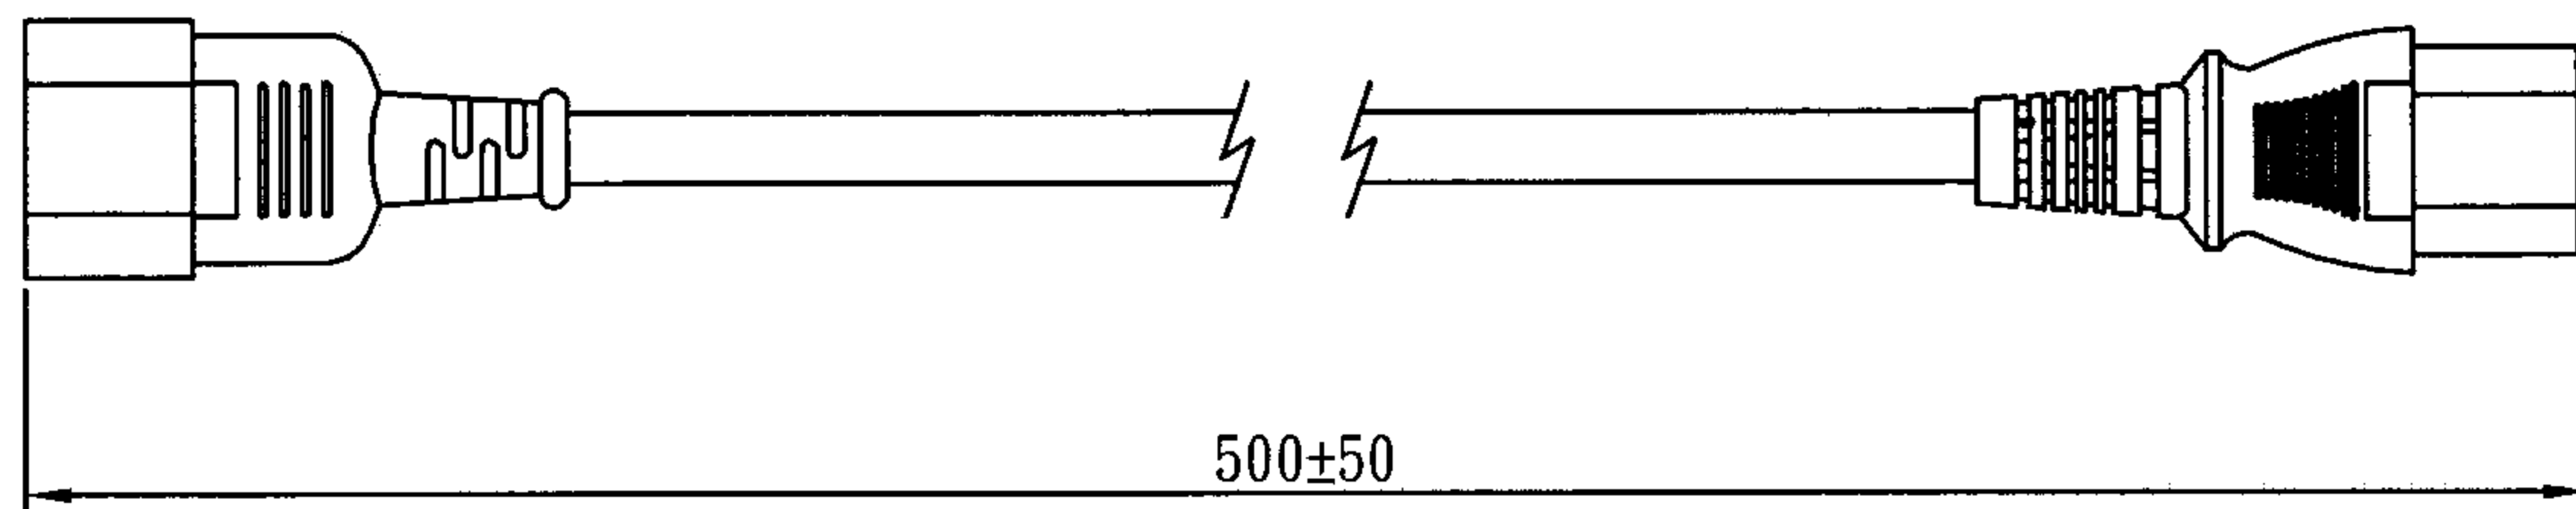

Datenblatt - Fiche technique - Data sheet

**19.08.1505**

ROLINE Apparate-Verbindungskabel, schwarz, 0,5m

ROLINE Câble d'alimentation, noir, 0,5m

ROLINE Monitor Power Cable, 0.5 m

MARKING:

MARKING:

50pcs/Inner box, 250pcs/outer box

1PC/PE BAG + HEADER + EAN

Contacts:

E: Yellow/Green  
N: Blue  
L: Brown

Wire Marking:

I-SHENG SGIS <VDE> KEMA-KEUR <VE> △ CEBEC 809 NF-USE 1346 IEMMEQU H05VV-F 3G 0.75mm<sup>2</sup> 60227 IEC 53 RVV 300/500V A003083 3ASL/75 4V-75 V-75(75°C) 250/440V ORDINARY DUTY Q88228 -LF- CE

Title:	ROLINE Monitor Power Cord, 0.5m, black				
Item No:	19.08.1505			Unit	mm
Wire:	H05VV-F 3G 0.75mm <sup>2</sup>				

**Rotronic Co., Ltd.**