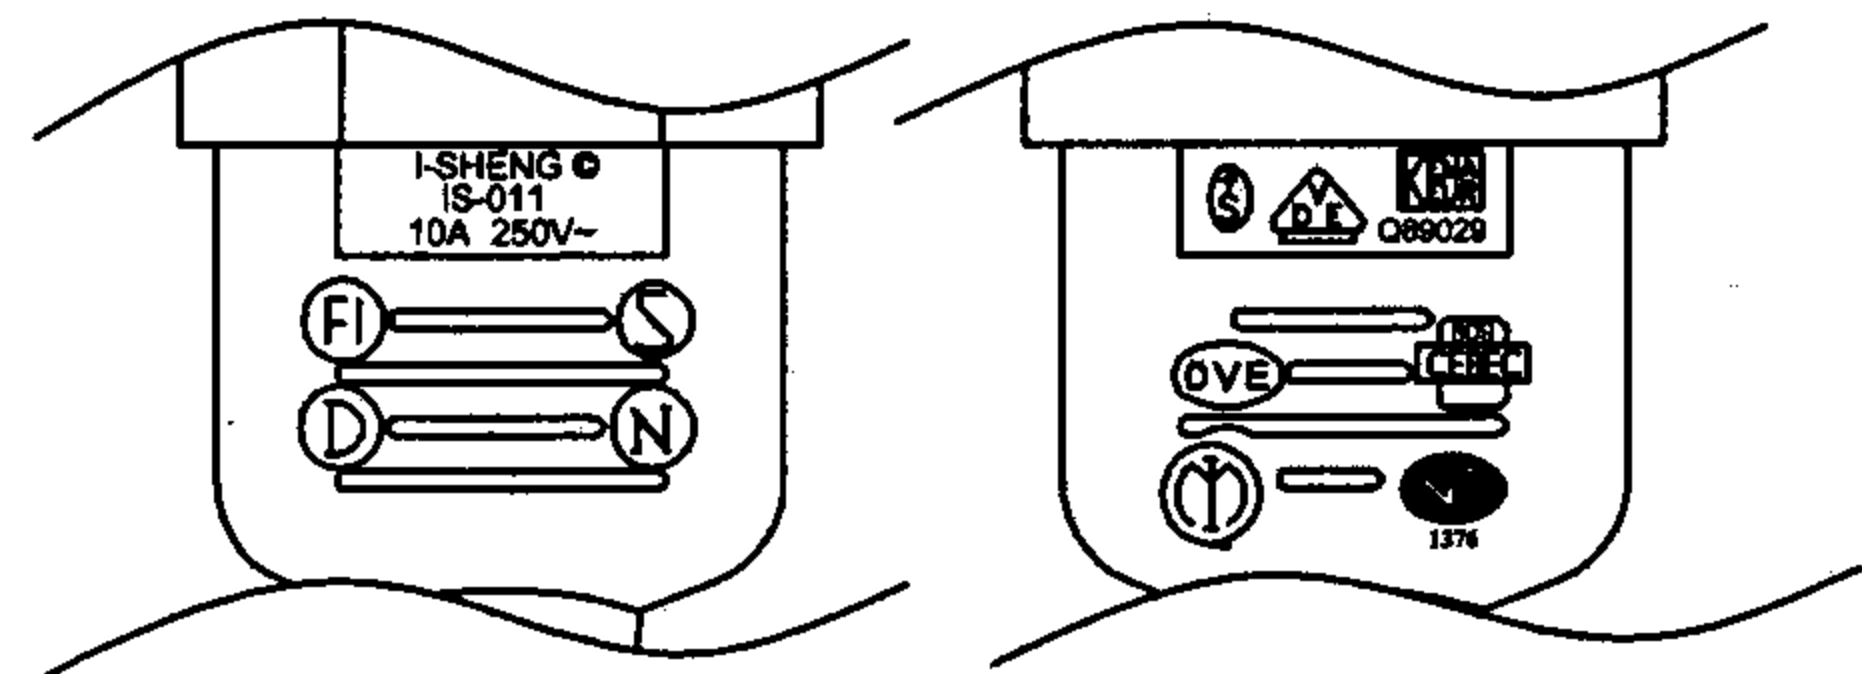

Datenblatt - Fiche technique - Data sheet

**19.08.1505**

ROLINE Apparate-Verbindungskabel, schwarz, 0,5m

ROLINE Câble d'alimentation, noir, 0,5m

ROLINE Monitor Power Cable, 0.5 m

MARKING:

MARKING:

50pcs/Inner box, 250pcs/outer box

1PC/PE BAG + HEADER + EAN

Contacts:

E: Yellow/Green  
N: Blue  
L: Brown

Wire Marking:

I-SHENG SGIS <VDE> KEMA-KEUR <VE> △ CEBEC 809 NF-USE 1346 IEMMEQU H05VV-F 3G 0.75mm<sup>2</sup> 60227 IEC 53 RVV 300/500V A003083 3ASL/75 4V-75 V-75(75°C) 250/440V ORDINARY DUTY Q88228 -LF- CE

Title:	ROLINE Monitor Power Cord, 0.5m, black				
Item No:	19.08.1505			Unit	mm
Wire:	H05VV-F 3G 0.75mm <sup>2</sup>				

**Rotronic Co., Ltd.**