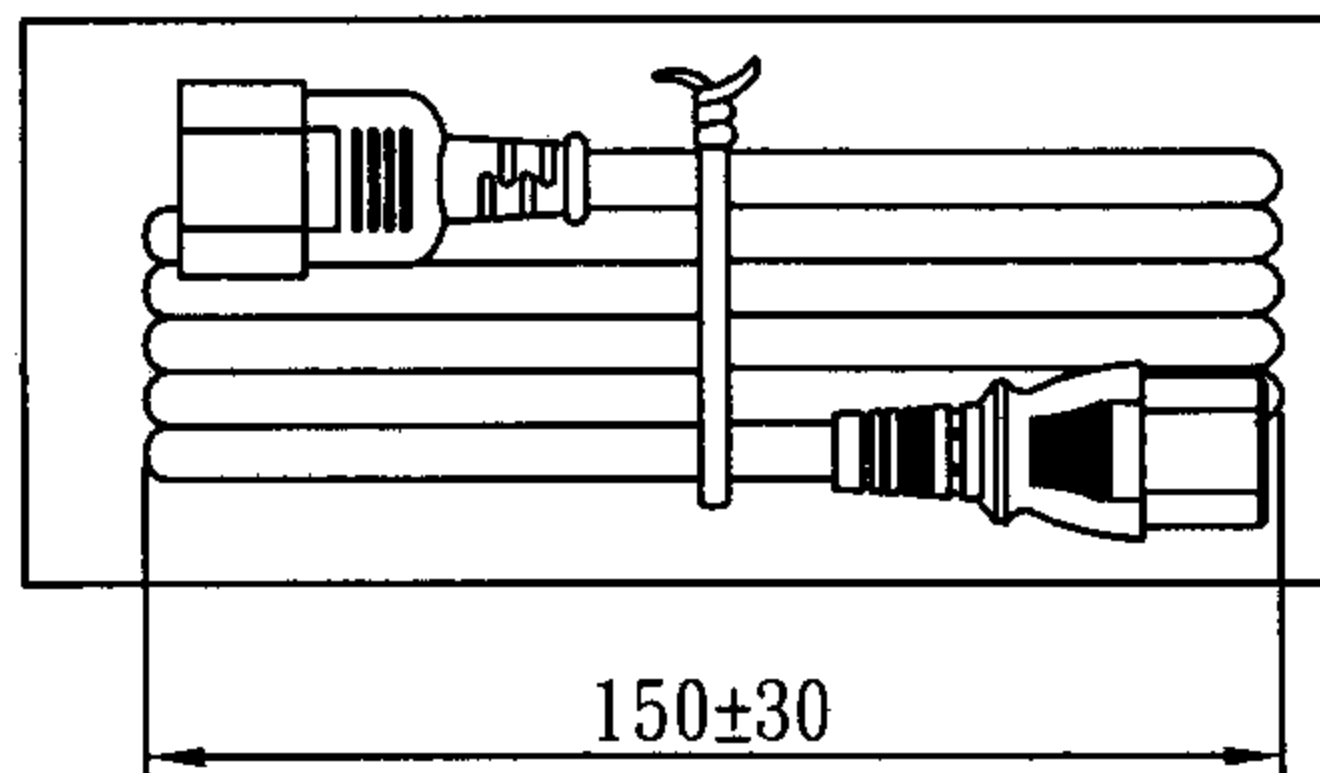

Datenblatt - Fiche technique - Data sheet

**19.08.1505**

ROLINE Apparate-Verbindungskabel, schwarz, 0,5m

ROLINE Câble d'alimentation, noir, 0,5m

ROLINE Monitor Power Cable, 0.5 m

MARKING:

MARKING:

50pcs/Inner box, 250pcs/outer box

1PC/PE BAG + HEADER + EAN

Contacts:

E: Yellow/Green  
N: Blue  
L: Brown

Wire Marking:

I-SHENG SGIS <VDE> KEMA-KEUR <VE> △ CEBEC 809 NF-USE 1346 IEMMEQU H05VV-F 3G 0.75mm<sup>2</sup> 60227 IEC 53 RVV 300/500V A003083 3ASL/75 4V-75 V-75(75°C) 250/440V ORDINARY DUTY Q88228 -LF- CE

Title:	ROLINE Monitor Power Cord, 0.5m, black				
Item No:	19.08.1505			Unit	mm
Wire:	H05VV-F 3G 0.75mm <sup>2</sup>				

**Rotronic Co., Ltd.**