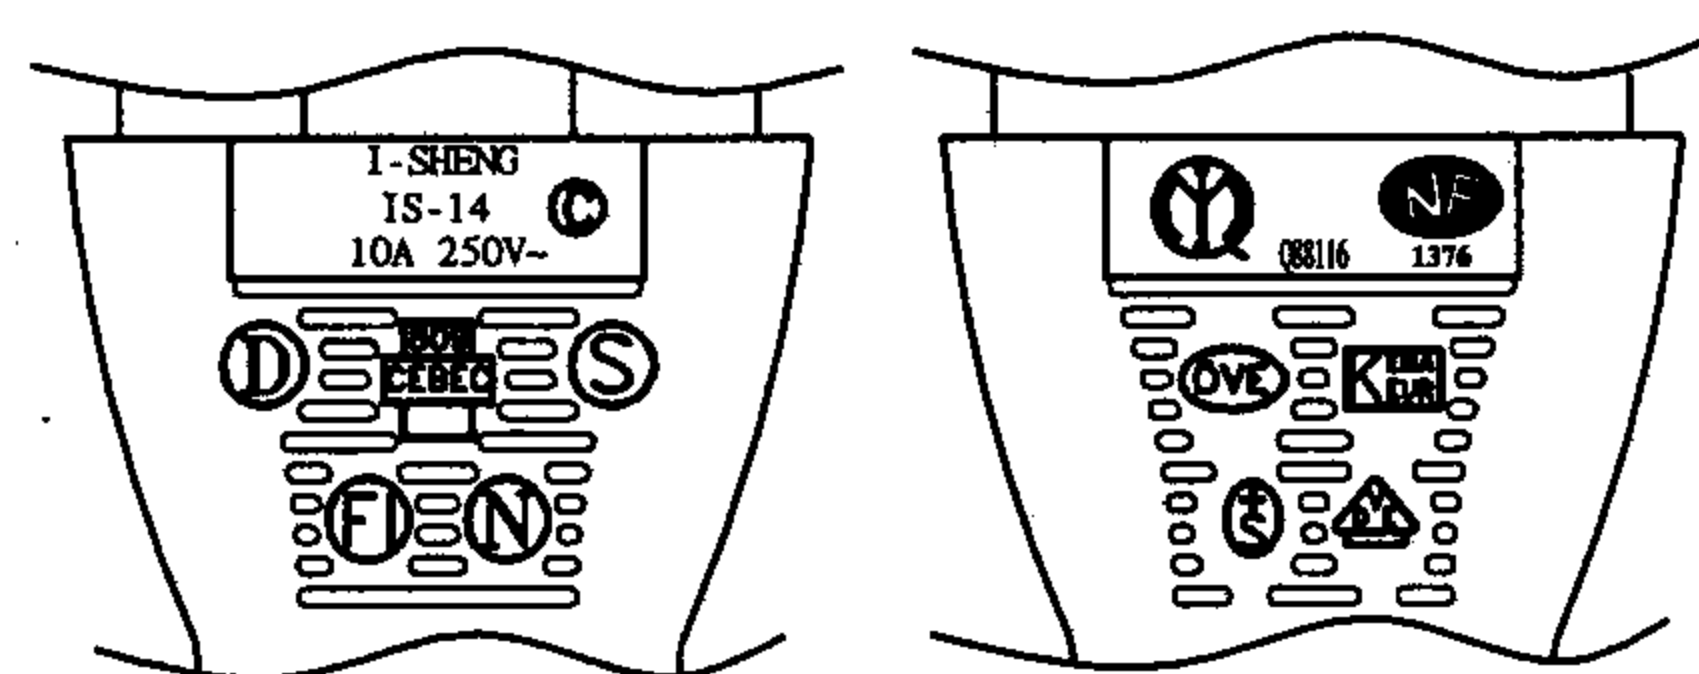

Datenblatt - Fiche technique - Data sheet

**19.08.1505**

ROLINE Apparate-Verbindungskabel, schwarz, 0,5m

ROLINE Câble d'alimentation, noir, 0,5m

ROLINE Monitor Power Cable, 0.5 m

MARKING:

MARKING:

50pcs/Inner box, 250pcs/outer box

1PC/PE BAG + HEADER + EAN

Contacts:

E: Yellow/Green  
N: Blue  
L: Brown

Wire Marking:

I-SHENG SGIS <VDE> KEMA-KEUR <VE> △ CEBEC 809 NF-USE 1346 IEMMEQU H05VV-F 3G 0.75mm<sup>2</sup> 60227 IEC 53 RVV 300/500V A003083 3ASL/75 4V-75 V-75(75°C) 250/440V ORDINARY DUTY Q88228 -LF- CE

Title:	ROLINE Monitor Power Cord, 0.5m, black				
Item No:	19.08.1505			Unit	mm
Wire:	H05VV-F 3G 0.75mm <sup>2</sup>				

**Rotronic Co., Ltd.**