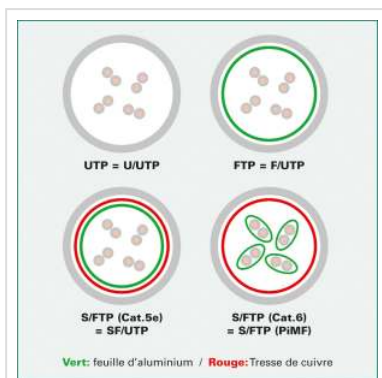

# ROLINE Cordon Cat.8 (Classe I) S/FTP (PiMF) fils tressés, LSOH, jaune, 1 m

Numéro d'article	21.15.1861
Constructeur	ROLINE
Référence constructeur	21.15.1861
EAN (pièce unique)	7630049611054

**roline**<sup>®</sup>  
Designed for Professionals

**Cat.8**  
Class I

**S/FTP**

**LSOH**

**La catégorie 8, le standard dans le câblage Twisted-Pair des générations futures, permet une transmission des données jusqu'à 4 fois plus rapide sur les mêmes câbles, et soutient les applications 25GBASE-T- et 40GBASE-T sur de courtes distances.**

- Cordon confectionné doublement blindé (PiMF) avec des connecteurs blindés RJ45 de qualité.
- Catégorie 8.1, prévu pour les transmissions de 10 GBit à 40 GBit
- Compatibles PoE
- Impédance de 100 Ohm
- Connecteurs de grande qualité à contacts dorés
- Assignation des connecteurs 1:1 selon la norme EIA / TIA 568 standard
- Structure: 4 paires en cuivre tresse, complètement blindé, blindage par paire par feuille d'aluminium

### Caractéristiques techniques

Constructeur	ROLINE
Groupe de produits	Câble Twisted Pair
Types de produits	Câble S/FTP
Couleur	jaune
Longueur	1 m
Type de protection	PiMF
Qualité de transmission	Cat8.1 / Class I
Nombre de fils	8
Type de fils	Tresse
Croisé	non
Câble LSOH	oui
Type de connecteur face 1	RJ-45
Genre du connecteur face 1	Mâle
Type de connecteur face 2	RJ-45
Genre du connecteur face 2	Mâle
Connecteur type RJ45	Standard