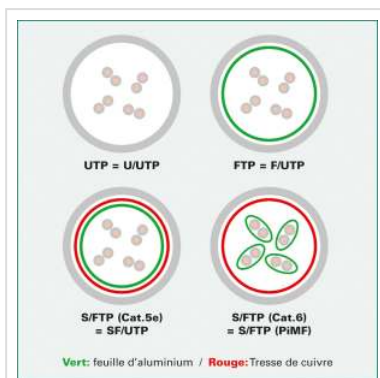

# Cordon ROLINE Cat.8 (Classe I) S/FTP (PiMF) solide LSOH, jaune, 3 m

<b>Numéro d'article</b>	21.15.1853
<b>Constructeur</b>	ROLINE
<b>Référence constructeur</b>	21.15.1853
<b>EAN (pièce unique)</b>	7630049611047

**roline**<sup>®</sup>  
Designed for Professionals

**Cat.8**  
Class I

**S/FTP**

**LSOH**

**La catégorie 8, le standard dans le câblage Twisted-Pair des générations futures, permet une transmission des données jusqu'à 4 fois plus rapide sur les mêmes câbles, et soutient les applications 25GBASE-T- et 40GBASE-T sur de courtes distances.**

- Cordon confectionné doublement blindé (PiMF) avec des connecteurs blindés RJ45 de qualité.
- Boîtiers RJ45 en zinc moulé sous pression
- Catégorie 8.1, prévu pour les transmissions de 10 GBit à 40 GBit
- Compatibles PoE
- Connecteurs de grande qualité à contacts dorés
- Assignation des connecteurs 1:1 selon la norme EIA / TIA 568 standard
- Structure: 4 paires en cuivre solide, complètement blindé, blindage par paire par feuille d'aluminium

## Caractéristiques techniques

Constructeur	ROLINE
Groupe de produits	Câble Twisted Pair
Types de produits	Câble S/FTP
Couleur	jaune
Longueur	3 m
Type de protection	PiMF
Qualité de transmission	Cat8.1 / Class I
Nombre de fils	8
Type de fils	Fil solide
Croisé	non
Câble LSOH	oui
Type de connecteur face 1	RJ-45
Genre du connecteur face 1	Mâle
Type de connecteur face 2	RJ-45
Genre du connecteur face 2	Mâle
Connecteur type RJ45	Standard
Particularités techniques	Field plug