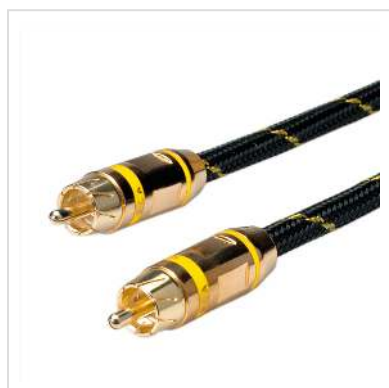

ROLINE GOLD Câble de raccordement RCA simplex M / M, jaune, Retail Blister, 5 m

Numéro d'article	11.88.4253
Constructeur	ROLINE
Référence constructeur	11.88.4253
EAN (pièce unique)	7611990143429

ROLINE GOLD Câbles: Câble de très haute qualité, doublement blindé. Manteau extérieur en Nylon renforcé pour un meilleur maintien du câble.

- Connecteurs dorés
- Manteau extérieur en Nylon renforcé pour un meilleur maintien du câble
- Couleur: noir/or

ROLINE GOLD - Top qualité sans compromis !

Les câbles de qualité ROLINE GOLD sont équipés de boîtiers connecteurs de haute qualité et de contacts dorés à double blindage pour une meilleure qualité de signal, même en cas de cycles de connexions élevés. Le manteau extérieur renforcé de nylon en or/noir procure une meilleure stabilité et donne au câble un look époustouflant.

Les câbles sont vendus sous Blister élégant pour les revendeurs et le commerce de détail.

Caractéristiques techniques

Constructeur	ROLINE
Groupe de produits	Câble
Types de produits	Câble de raccordement Cinch
Couleur	noir / or
Longueur	5 m

Connecteur face 1	Cinch mâle
Connecteur face 2	Cinch mâle
Type de connecteur face 1	Cinch (RCA)
Genre du connecteur face 1	Mâle
Type de connecteur face 2	Cinch (RCA)
Genre du connecteur face 2	Mâle
Domaine d'emploi	externe
Blindage du câble	blindé
Construction du câble	simplex
Poids	210.2 g
Hauteur du colis	50 mm
Largeur du colis	160 mm
Profondeur du colis	170 mm
Poids du paquet	0.266 kg