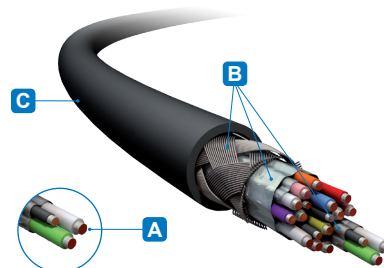

PI3000

High Speed HDMI DVI Kabel

Die High Speed HDMI zu DVI Kabel PI3000 der PureInstall Serie eignen sich aufgrund der hohen Zuverlässigkeit insbesondere für professionelle Anwendungen und Installationen. Optimal für die Übertragung von Videosignalen, z.B. bei der Verbindung einer Grafikkarte an ein HDMI-fähiges Ausgabegerät.

- ➔ High Speed Verbindung für Video Auflösungen bis WUXGA (1920x1200) und FullHD (1920x1080)
- ➔ Hochreine verzinnte OFC Kupferleiter und 3-fach Schirmung für optimale Übertragungsqualität
- ➔ Insbesondere geeignet für professionelle Anwendungen und Installationen

Anschlüsse

Steckmaterial:	PVC
Kontaktmaterial:	24-Karat vergoldet
Schirmung:	Ja
Anschluss 1:	HDMI Typ A Stecker (19pin)
Abmessungen Anschluss 1:	43,5 x 19,5 x 10,5 (mm)
Anschluss 2:	DVI-D Stecker (18+1pin)
Abmessungen Anschluss 2:	47,7 x 37,7 x 15,8 (mm)

Kabel

Typ:	Rundkabel
Länge:	1,00m 2,00m 3,00m 5,00m 7,50m 10,0m 15,0m
Material Innenleiter:	Hochreines verzinntes OFC Kupfer A
AWG:	AWG28 bis 5m AWG24 ab 7,50m
Anzahl Schirmungen:	3-fach B
Schirmung 1:	Aluminium Folie (100% dicht)
Schirmung 2:	Aluminium Folie (100% dicht)
Schirmung 3:	Geflecht (100% dicht)
Material Außenmantel:	Hochelastisches PVC C
Durchmesser Außenmantel:	7,3mm bis 5m 10,5mm ab 7,50m