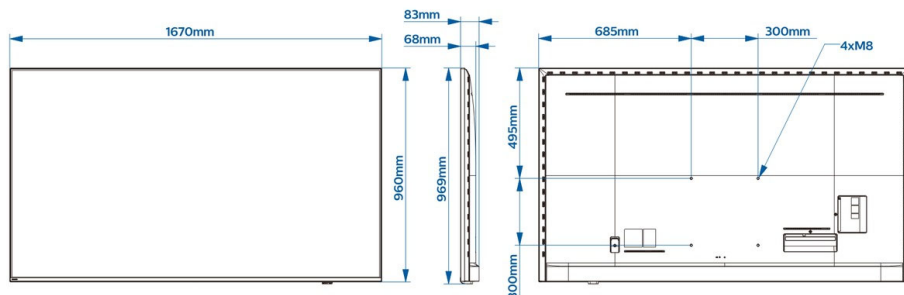

Caractéristiques

Image/affichage

- Afficheur: LED 4K Ultra HD
- Diagonale d'écran: 75 pouces / 189 cm
- Résolution d'écran: 3840 x 2160p
- Luminosité: 400 cd/m²
- Niveau de contraste (standard): 1 200:1
- Mode de fonctionnement: Paysage, 16/7

Résolution d'affichage prise en charge

- Tuner: T2 HEVC : jusqu'à 3840 x 2160 à 60 Hz,

- Autres : jusqu'à 1920 x 1080p à 60 Hz
- HDMI: Jusqu'à 3840 x 2160p à 60 Hz
- USB, LAN: HEVC : jusqu'à 3840 x 2160 à 60 Hz, Autres : jusqu'à 1920 x 1080p à 60 Hz

Dimensions

- Dimensions de l'appareil (l x H x P): 1 670 x 960 x 68/83 millimètre
- Poids du produit: 32,3 kg
- Compatible avec un montage mural: M8, 600 x 400 mm, 300 x 300 mm

Date de publication
2022-07-22