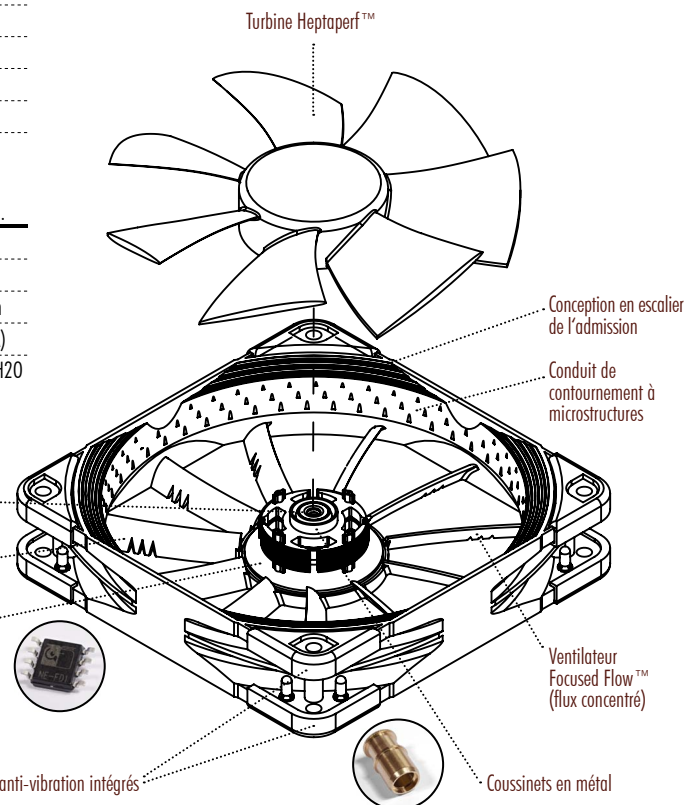

DONNÉES LOGISTIQUES

Modèle
Noctua NF-F12 PWM

EAN-No.
471612331466-0

UPC-No.
84243101400-9

Dimensions (HxLxP)
150 x 210 x 33 mm

Poids
314 gr

Garantie
6 ans

Prix TTC
19.90 EUR

Pièce/Carton
36 Pcs.

Dimensions / Carton (HxLxP)
390 x 390 x 360 mm

Poids / Carton
13.52 kg

VOLUME DE LIVRAISON

Adaptateur Faible Bruit (L.N.A.)

Câble en Y (4-pin)

Extension 30cm

4 Vibration-Compensators

4 vis de fixation