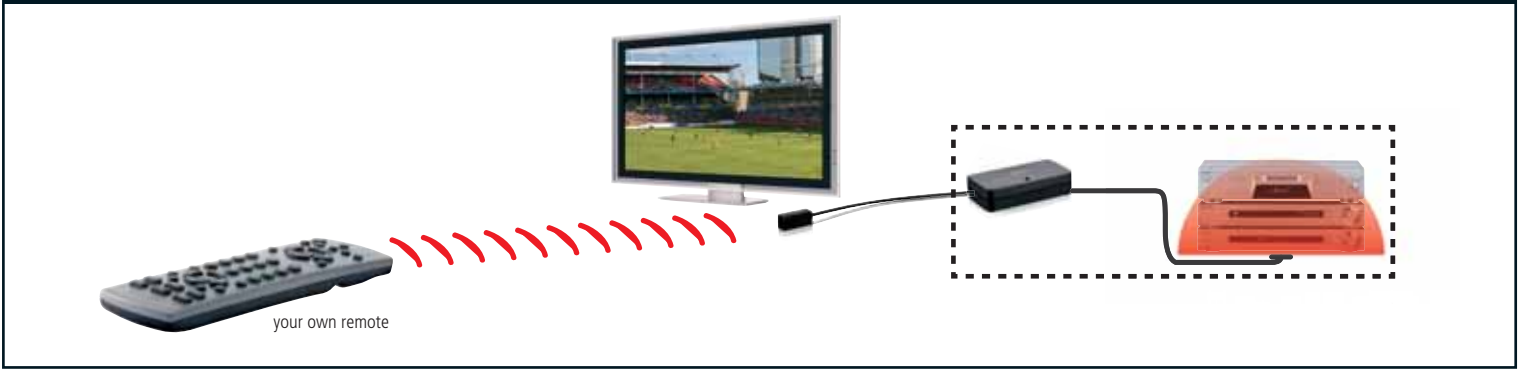

IR Control 6 XTRA™

Technical data

IR receiver

Frequency range:	30-60 KHz
IR reception range:	± 10 meters
IR reception angle:	60° (+30°/-30° from centre)
Cable length:	3 meters
Receiver dimensions:	15 x 30 x 11mm

IR module

Power supply:	100-240VAC 50/60Hz, 5VDC 1000mA mini USB (supplied) or mini USB cable (not included)
IR output:	2x 2.5mm jack plug (mono)
Dimensions:	80 x 43 x 19mm

IR extension cable with 1 blaster LED

Connection:	3.5mm jack plug (mono)
IR LEDs:	1x IR blaster LED
IR range:	2 meters
Cable length:	3 meters

Products specs may change without prior notice.