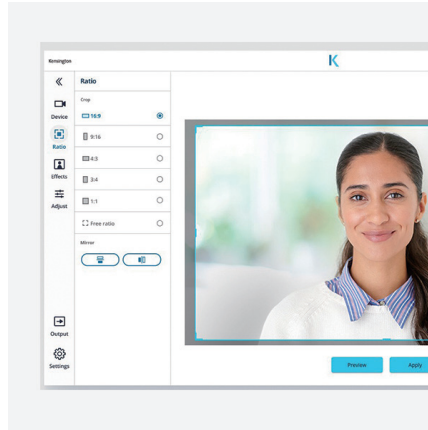

Logiciel simple et puissant

Kensington Konnect™ vous permet de personnaliser vos paramètres vidéo d'un simple clic et de créer des profils différents pour une utilisation personnalisée.