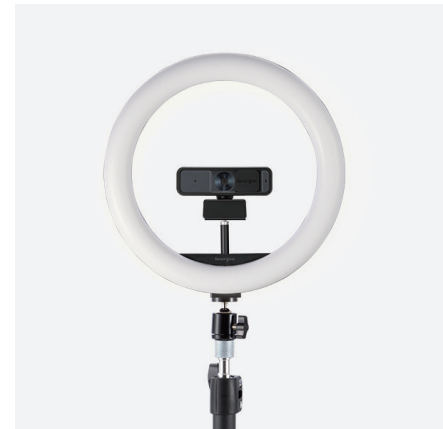

Caractéristiques :

- Optimisée pour Microsoft Teams, Zoom et bien d'autres encore
- Le champ de vision étroit (75° en diagonale) permet de rester concentré sur vous
- Personnalisation des paramètres vidéo avec Kensington Connect™
- Mise au point automatique HD, panoramique, inclinaison et double zoom électroniques (ePTZ)
- Réglage manuel de 37° à la verticale et de 360° à l'horizontale
- Capteur grand format pour des images de qualité même dans des conditions de faible éclairage
- Micro omnidirectionnel avec suppression du bruit
- Résistance aux nettoyages intensifs

Le champ de vision étroit (75° en diagonale) concentre la mise au point sur vous pour les appels individuels et le volet de confidentialité intégré peut cacher l'objectif lorsque vous en avez besoin.

Positionnement polyvalent

Inclut le double zoom panoramique électronique (ePTZ) et le réglage manuel de 37° à la verticale et de 360° à l'horizontale pour obtenir les meilleurs angles possibles.

Micro omnidirectionnel

Le micro omnidirectionnel avec technologie de réduction du bruit vous assure d'être entendu.

Témoin LED

RVB	Voyant bleu indiquant que la webcam est active
-----	--

Caractéristiques matérielles

Châssis principal	ABS
Revêtement avant	ABS
Revêtement arrière	ABS
Cache de la caméra	ABS
Objectif de la caméra	Plastique
Guide des témoins LED	PC
Câble	TPE
Base du support de fixation	ABS
Caoutchouc de fixation	TPU
Base du levier de fixation	ABS
Caoutchouc du levier de fixation (partie supérieure)	Caoutchouc silicone
Caoutchouc du levier de fixation (partie inférieure)	Caoutchouc silicone
Écrou d'insertion 1/4"	Alliage de cuivre
Vis d'articulation	SUS304