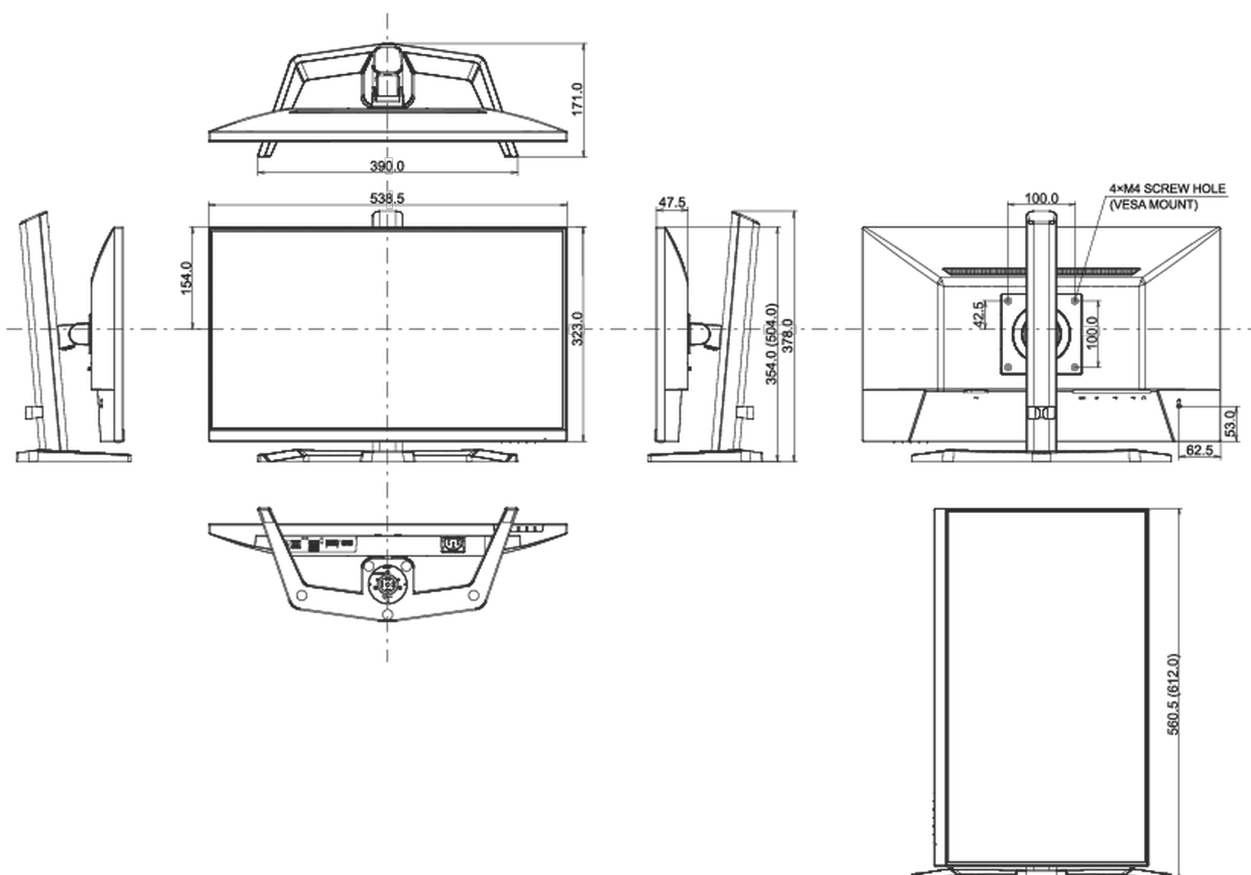

04 MECANIQUE

Réglages Position Image	angle V
RÉGULATION DE LA HAUTEUR	150mm
Rotation (fonction PIVOT)	90°
Angle de rotation	45°; 45° gauche; 45° droit
Angle d'inclinaison	23° en avant; 5° en arrière

Montage VESA	100 x 100mm
Système de gestion de passage des câbles	oui

05 ACCESSOIRES INCLUS

Câbles	câble d'alimentation, USB (1,5m), HDMI (1,5m)
Autres	guide démarrage rapide, guide de sécurité

06 GESTION DE L'ÉNERGIE

Bloc d'alimentation	interne
Alimentation	AC 50 - 60V, 100/240Hz
Gestion d'alimentation	18W typique, 0.5W en veille, 0.3W éteint

Dimensions produit L x H x P	538.5 x 504 x 171mm
Dimensions de la boîte L x H x P	615 x 126 x 405mm
Poids (sans boîte)	4.4kg
Poids (avec boîte)	5.9kg
Code EAN	4948570122745

Toutes les marques nommées sur ce site sont des marques déposées. iiyama ne pourra être tenu responsable d'éventuelles erreurs ou omissions contenues sur ce site. Tous les écrans LCD iiyama sont conformes à la norme ISO-9241-307:2008 pour ce qui concerne les défauts de pixel.