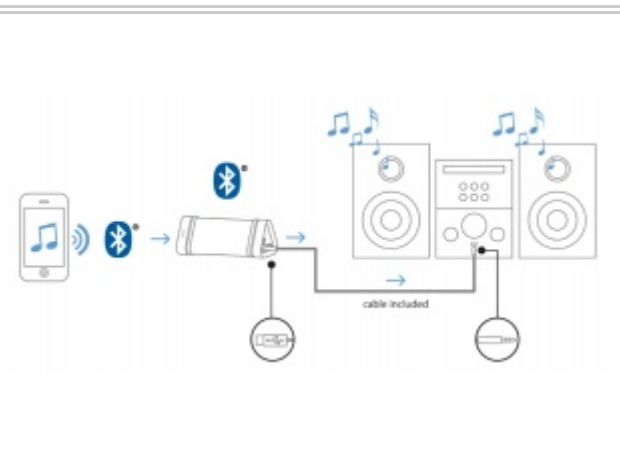

PACKUNGSGEHALT

- Einteiliger IP64 *Bluetooth*®-Speaker
- USB-Ladekabel und 3.5 mm Miniklinken-Anschlusskabel
- Handschlaufe
- Karabinerhaken
- Garantiekunde und Benutzerhandbuch

ILLUSTRATIONEN/DIAGRAMME