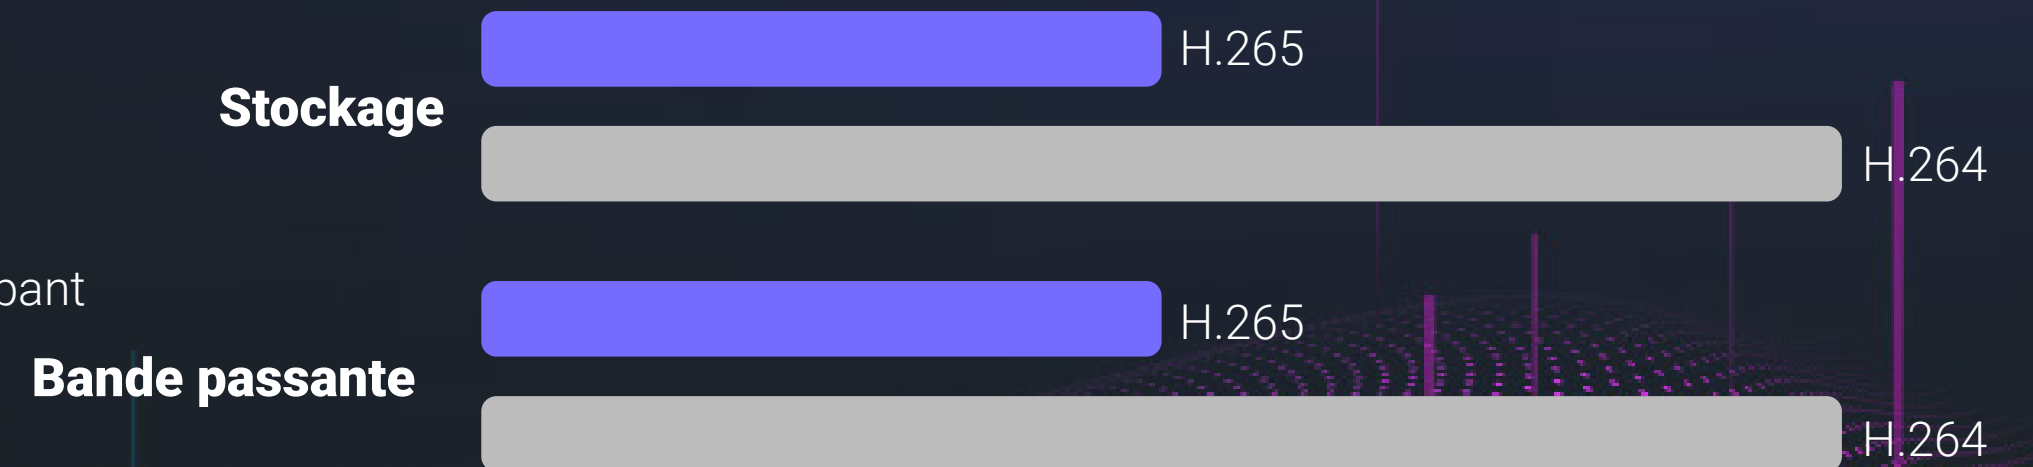

Technologie vidéo H.265.

La caméra C8C intègre la technologie de compression vidéo avancée H.265, qui permet d'obtenir une meilleure qualité vidéo tout en n'occupant que la moitié de la bande passante et de l'espace de stockage par rapport à la norme de compression vidéo précédente (H.264).