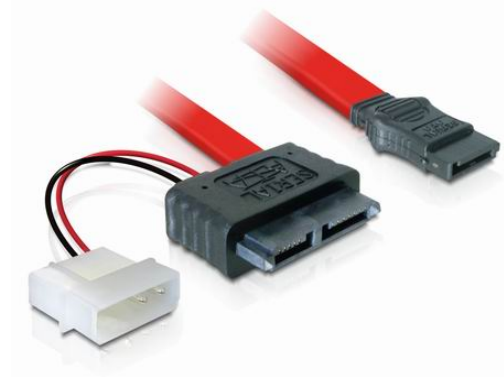

Kabel SATA Slimline Buchse + 2pin Power > SATA

Kurzbeschreibung

Dieses SATA Slimline ALL-in-One Kabel dient zum Anschluss von Geräten mit SATA Slimline Port, wie z.B. CD/DVD Laufwerke.

Art. 84390

EAN 4043619843909

Technische Daten

- SATA Slimline 7+6 pin Buchse + 2pin Power > SATA 7pin
- Strom: 5V
- Goldkontakte
- Kabellänge: 30cm

Packungsinhalt

- SATA Slimline Kabel

Verpackung

- Delock Poly Bag