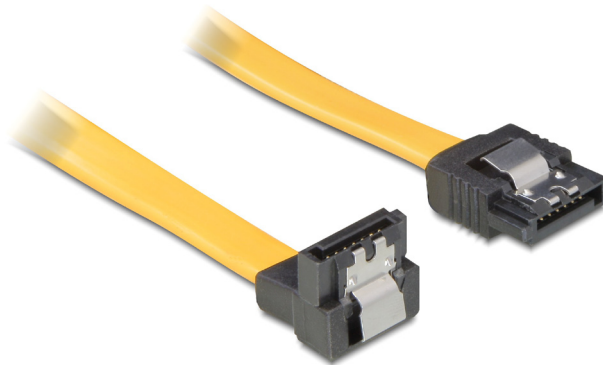

Kabel SATA 50cm unten/gerade Metall

Kurzbeschreibung

Dieses SATA Kabel von Delock dient zum internen Anschluss verschiedener SATA Geräte wie z.B. SATA Festplatten, SATA Controller Karten oder auch SATA Flash Speicher. Beim Anschließen einer Festplatte wird das SATA Kabel nach unten weggeführt. Zusätzliches Einrasten beim Anschließen der Kabel wird durch Metall Clips am SATA Stecker ermöglicht.

Abbildungen

Art. 82479
EAN 4043619824793

Technische Daten

- SATA II Spezifikation
- Datentransferraten: SATA bis zu 3Gbps
- Kabellänge: 50cm
- Mit Metallclips
- Anschlüsse: unten / gerade

Verpackung

- Delock Poly Bag