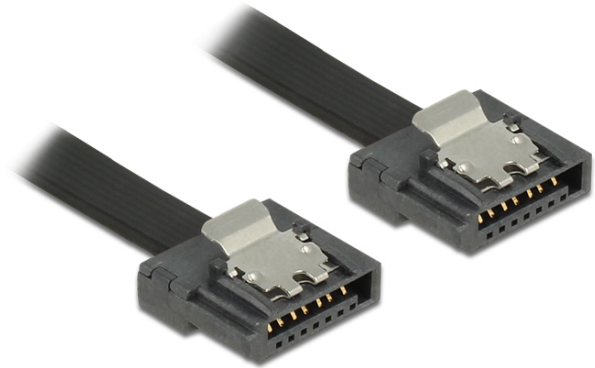

Delock Câble SATA FLEXI 6 Go/s 30 cm en métal noir

Description

Les nouveaux câbles SATA Flexi proposés par Delock ont été spécialement conçus pour être utilisés dans les espaces restreints des châssis. Ils sont ultra-flexibles et peuvent être pliés ou coudés selon les besoins - même les nœuds sont possibles. Un autre avantage est leur durabilité extrême qui prévient les cassures ou les pertes de résistance du matériau des câbles. En utilisant les câbles SATA Flexi, les connecteurs angulaires deviennent superflus - les câbles peuvent être pliés dans n'importe quelle direction. Les connecteurs courts offrent une plus grande flexibilité dans les espaces restreints et sont plus pratiques d'utilisation, tandis que les clips en métal permettent de les maintenir en place en toute sécurité. Les câbles prennent en charge les transferts de données jusqu'à 6 Go/s et sont rétrocompatibles avec les versions SATA précédentes.

Spécifications techniques

- Connecteur:
SATA 6 Gb/s à 7 broches mâle droit >
SATA 6 Gb/s à 7 broches mâle droit
- Débit de données jusqu'à 6 Go/s
- Rétrocompatible avec SATA 1.5 Gb/s et 3 Gb/s
- Jauge de câble: 28 AWG
- Couleur: noir
- Avec clips en métal
- Longueur du câble: env. 30 cm

Configuration système requise

- Un port SATA disponible

N° produit 83840

EAN 4043619838400

Pays d'origine China

Contenu de l'emballage

- Câble SATA FLEXI

Emballage