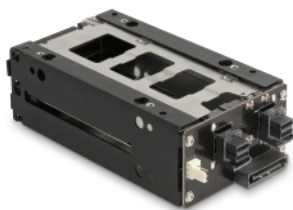

Configuration système requise

- Linux Kernel 5.4 ou version ultérieure
- Windows 8.1/8.1-64/10/10-64/11
- Windows Server 2019
- Deux ports U.2 disponible
- Alimentation via connecteur SATA libre

Contenu de l'emballage

- Rack mobile
- 2 x plateau intérieur de rack mobile de 2.5"
- 2 x clé
- Vis
- Mode d'emploi

Image

2x