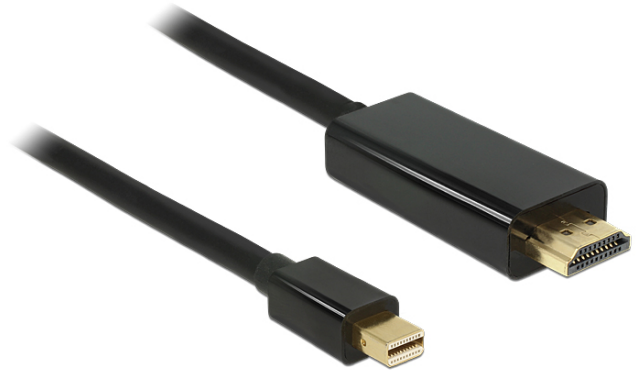

Delock Câble mini Displayport 1.1 mâle > HDMI-A mâle 3 m

Description

Ce câble Delock vous permet de connecter des appareils tels qu'un moniteur équipé d'un connecteur HDMI et une interface avec mini Displayport.

Spécifications techniques

- Connecteur :
mini Displayport mâle 20 broches >
High Speed HDMI-A mâle 19 broches
- Chipset: PS8121E
- Spécification Displayport 1.1a et High Speed HDMI
- Signal: mini DP > HDMI
- Jauge de câble : 32 AWG
- Diamètre du câble : env. 5,5 mm
- Connecteur plaqué or
- Transfert de signaux audio et vidéo
- Débit de données jusqu'à 2,25 Go/s
- Résolution jusqu'à 1920 x 1200 / 1080p Full-HD (depend de votre moniteur et de votre système)
- Couleur : noir
- Longueur du câble: env. 3 m

Configuration système requise

- Une interface mini Displayport libre

N° produit 83700

EAN 4043619837007

Pays d'origine China

Contenu de l'emballage

- Câble mini Displayport vers HDMI

Emballage