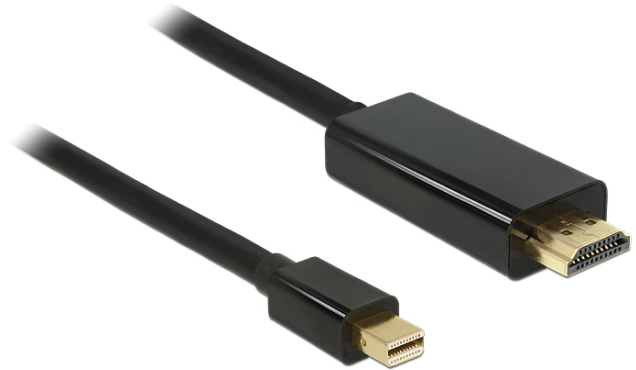

# Delock Câble mini Displayport 1.1 mâle > HDMI-A mâle 2 m

## Description

Ce câble Delock vous permet de connecter des appareils tels qu'un moniteur équipé d'un connecteur HDMI et une interface avec mini Displayport.

## Spécifications techniques

- Connecteur :  
mini Displayport mâle 20 broches >  
High Speed HDMI-A mâle 19 broches
- Chipset: PS8121E
- Spécification Displayport 1.1a et High Speed HDMI
- Signal: mini DP > HDMI
- Jauge de câble : 32 AWG
- Diamètre du câble : env. 5,5 mm
- Connecteur plaqué or
- Transfert de signaux audio et vidéo
- Débit de données jusqu'à 2,25 Go/s
- Résolution jusqu'à 1920 x 1200 / 1080p Full-HD (depend de votre moniteur et de votre système)
- Couleur : noir
- Longueur du câble: env. 2 m

## Contenu de l'emballage

- Câble mini Displayport vers HDMI