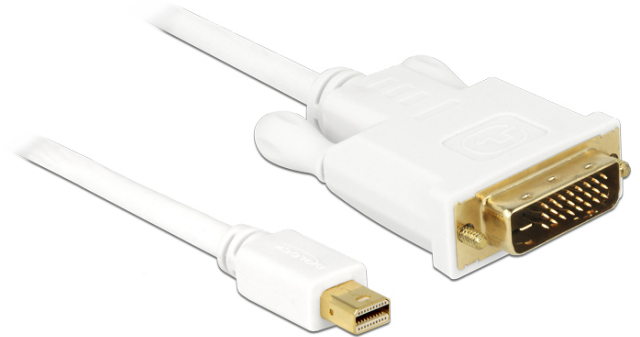

## Delock Câble mini Displayport mâle vers DVI 24+1 mâle 5 m

### Description

Ce câble Delock vous permet de connecter des appareils tels qu'un moniteur équipé d'un connecteur DVI et une interface avec mini Displayport.

### Spécifications techniques

- Connecteur: mini Displayport 20 broches mâles > DVI-D (Dual Link) 24+1 mâles
- Spécification mini Displayport 1.1a
- Connecteur DVI avec vis
- Signal: mini DP > DVI
- Jauge de câble: 32 AWG
- Connecteur plaqué or
- Résolution jusqu'à 1920 x 1200 @ 60 Hz (selon le moniteur et votre système)
- Longueur du câble: env. 5 m

### Contenu de l'emballage

- Câble mini Displayport vers DVI