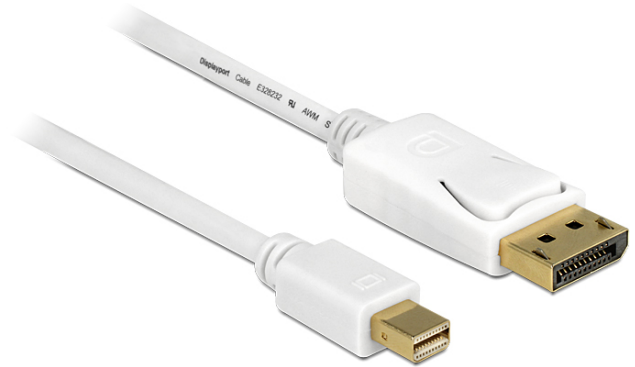

Delock Câble Mini Displayport 1.2 mâle > Displayport mâle 4K 7,0 m

Description

Utilisez ce câble mini Displayport de Delock pour connecter, entre autres, un moniteur à votre système.

Spécifications techniques

- Connecteur :
mini Displayport mâle 20 broches >
Displayport mâle 20 broches
- Entrée = mini Displayport; Sortie = Displayport
- Spécification Displayport 1.2
- Jauge de câble: 30 AWG
- Diamètre du câble: env. 6,0 mm
- Conducteur en cuivre
- Blindage treillis
- Connecteur plaqué or
- Transfert de signaux audio et vidéo
- Débit de données jusqu'à 21,6 Go/s
- Résolution jusqu'à 3840 x 2160 @ 30 Hz (selon le moniteur et votre système)
- Couleur : blanc
- Longueur du câble: env. 7,0 m

Configuration système requise

- Port mini Displayport femelle libre

Contenu de l'emballage

- Câble mini Displayport

N° produit 83485

EAN: 4043619834853

Pays d'origine: China

Emballage: Poly bag