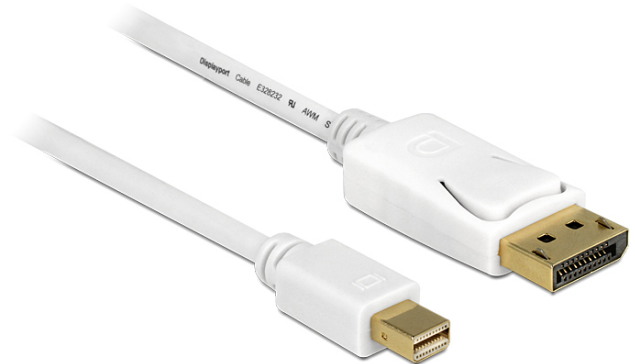

# Delock Câble Mini Displayport 1.2 mâle > Displayport mâle 4K 5,0 m

## Description

Utilisez ce câble mini Displayport de Delock pour connecter, entre autres, un moniteur à votre système.

## Spécifications techniques

- Connecteur :  
mini Displayport mâle 20 broches >  
Displayport mâle 20 broches
- Entrée = mini Displayport; Sortie = Displayport
- Spécification Displayport 1.2
- Jauge de câble: 30 AWG
- Diamètre du câble: env. 6,0 mm
- Conducteur en cuivre
- Blindage treillis
- Connecteur plaqué or
- Transfert de signaux audio et vidéo
- Débit de données jusqu'à 21,6 Go/s
- Résolution jusqu'à 3840 x 2160 @ 30 Hz (selon le moniteur et votre système)
- Couleur : blanc
- Longueur du câble: env. 5,0 m