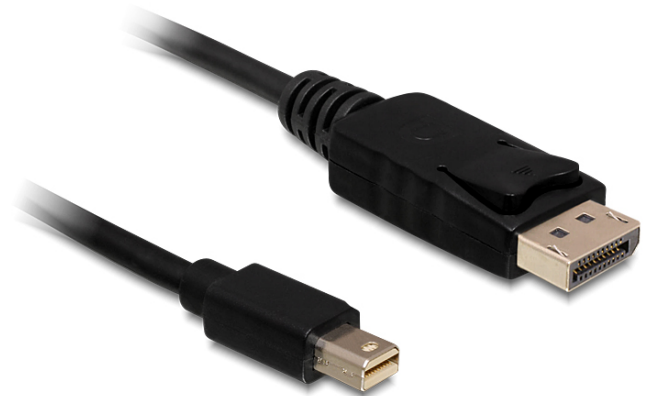

Delock Câble Mini Displayport 1.2 mâle > Displayport mâle 4K 7,0 m

Description

Utilisez ce câble mini Displayport de Delock pour connecter, entre autres, un moniteur à votre système.

Spécifications techniques

- Connecteur : mini Displayport mâle 20 broches > Displayport mâle 20 broches
- Entrée = mini Displayport; Sortie = Displayport
- Spécification Displayport 1.2
- Jauge de câble: 30 AWG
- Diamètre du câble: env. 6,0 mm
- Conducteur en cuivre
- Blindage treillis
- Connecteur plaqué or
- Transfert de signaux audio et vidéo
- Débit de données jusqu'à 21,6 Go/s
- Résolution jusqu'à 3840 x 2160 @ 30 Hz (selon le moniteur et votre système)
- Couleur: noir
- Longueur du câble: env. 7,0 m

Configuration système requise

- Port mini Displayport femelle libre

Contenu de l'emballage

- Câble mini Displayport

N° produit 83480

EAN: 4043619834808

Pays d'origine: China

Emballage: Poly bag