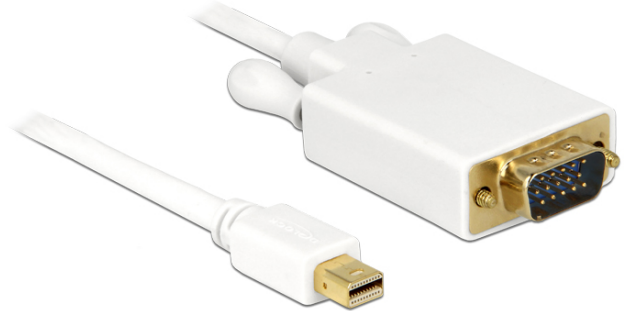

# Delock Kabel mini Displayport Stecker zu VGA 15 Pin Stecker 1 m

## Kurzbeschreibung

Dieses Kabel von Delock dient zum Anschluss von Geräten wie z. B. einem Monitor mit VGA Anschluss an eine mini Displayport Schnittstelle.

## Spezifikation

- Anschlüsse: mini Displayport 20 Pin Stecker > VGA 15 Pin Stecker
- Mini Displayport 1.1a Spezifikation
- VGA Anschluss mit Schrauben
- Signal: mini DP > VGA
- Drahtquerschnitt: 32 AWG
- Kontakte mit Goldauflage
- Auflösung bis 1920 x 1200 @ 60 Hz (abhängig von Ihrem Monitor und Ihrem System)
- Kabellänge: ca. 1 m

## Packungsinhalt

- Mini Displayport zu VGA Kabel