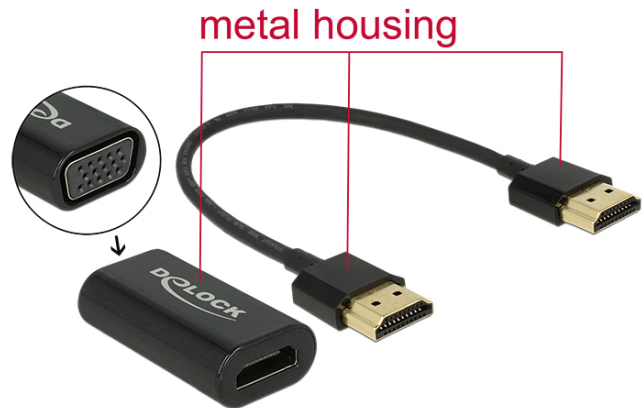

N° produit 65667

Delock Adaptateur HDMI-A mâle > VGA femelle Logement métal avec câble de 15 cm

Description

Cet adaptateur Delock peut être utilisé pour raccorder un moniteur VGA à une interface HDMI libre du système.

Spécifications techniques

- Connecteur :
Adaptateur :
High Speed HDMI-A femelle 19 broches >
VGA 15 broches femelle
- Câble :
High Speed HDMI-A mâle 19 broches >
High Speed HDMI-A mâle 19 broches
- Chipset: CH7101
- Port VGA sans écrous à vis
- Prend en charge une résolution jusqu'à 1920 x 1200 @ 60 Hz (selon le système et le matériel connecté)
- Supporte seulement une connexion à un moniteur VGA
- Boîtier métallique
- Indépendant du système d'exploitation, pas besoin d'installer un pilote

Configuration système requise

- Un port femelle HDMI-A disponible
- Un moniteur avec une interface mâle VGA disponible

Contenu de l'emballage

- Adaptateur HDMI vers VGA
- Câble HDMI , longueur env. 15 cm

Additional Information

EAN: 4043619656677

Pays d'origine: China

Emballage: Retail Box

Image

General	
Supported operating system:	Indépendant du système d'exploitation, pas besoin d'installer un pilote
Interface	
Sortie :	1 x VGA 15 broches femelle
Entrée :	1 x HDMI-A mâle 19 broches
Technical characteristics	
Chipset:	CH7101
Maximum screen resolution:	1920 x 1200 @ 60 Hz
Physical characteristics	
Housing material:	metal
Cable length incl. connector:	15 cm