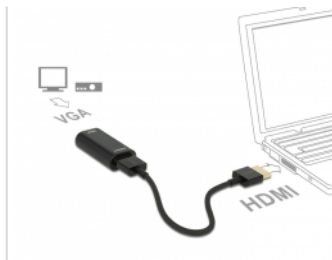

N° produit 65667

Delock Adaptateur HDMI-A mâle > VGA femelle Logement métal avec câble de 15 cm

Description

Cet adaptateur Delock peut être utilisé pour raccorder un moniteur VGA à une interface HDMI libre du système.

Spécifications techniques

- Connecteur :
Adaptateur :
High Speed HDMI-A femelle 19 broches >
VGA 15 broches femelle
- Câble :
High Speed HDMI-A mâle 19 broches >
High Speed HDMI-A mâle 19 broches
- Chipset: CH7101
- Port VGA sans écrous à vis
- Prend en charge une résolution jusqu'à 1920 x 1200 @ 60 Hz (selon le système et le matériel connecté)
- Supporte seulement une connexion à un moniteur VGA
- Boîtier métallique
- Indépendant du système d'exploitation, pas besoin d'installer un pilote

Configuration système requise

- Un port femelle HDMI-A disponible
- Un moniteur avec une interface mâle VGA disponible

Contenu de l'emballage

- Adaptateur HDMI vers VGA
- Câble HDMI , longueur env. 15 cm

Additional Information

EAN: 4043619656677

Pays d'origine: China

Emballage: Retail Box

Image

General	
Supported operating system:	Indépendant du système d'exploitation, pas besoin d'installer un pilote
Interface	
Sortie :	1 x VGA 15 broches femelle
Entrée :	1 x HDMI-A mâle 19 broches
Technical characteristics	
Chipset:	CH7101
Maximum screen resolution:	1920 x 1200 @ 60 Hz
Physical characteristics	
Housing material:	metal
Cable length incl. connector:	15 cm