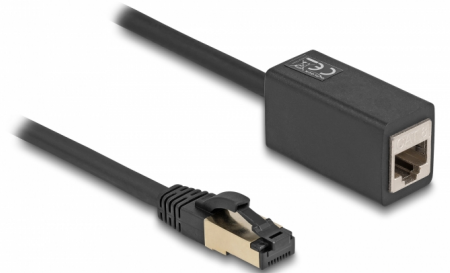

# Delock Câble d'extension de réseau RJ45 mâle à RJ45 femelle Cat.8.1 S/FTP, 2 m, noir

## Description

Ce câble de réseau de Delock peut être utilisé pour étendre et connecter divers appareils et il est approprié pour les applications Ethernet 25/40GBASE-T avec une fréquence de 2 GHz et une vitesse de transfert des données jusqu'à 40 Go/s.

2 m

**N° produit 87106**

EAN: 4043619871063

Pays d'origine: China

Emballage: Sac polyvalent à fermeture éclair

## Spécifications techniques

- Connecteurs :
  - 1 x RJ45 mâle
  - 1 x RJ45 femelle
- Spécification Cat.8.1
- Débit de données jusqu'à 40 Gbps
- Blindé (S/FTP)
- LSZH (sans halogène)
- Jauge de câble : 26 AWG
- Diamètre du câble : env. 6,0 mm
- Longueur du câble : env. 2 m
- Couleur : noir