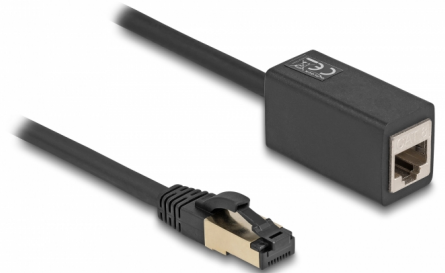

Delock Câble d'extension de réseau RJ45 mâle à RJ45 femelle Cat.8.1 S/FTP, 1 m, noir

Description

Ce câble de réseau de Delock peut être utilisé pour étendre et connecter divers appareils et il est approprié pour les applications Ethernet 25/40GBASE-T avec une fréquence de 2 GHz et une vitesse de transfert des données jusqu'à 40 Go/s.

1 m

N° produit 87105

EAN: 4043619871056

Pays d'origine: China

Emballage: Sac polyvalent à fermeture éclair

Spécifications techniques

- Connecteurs :
 - 1 x RJ45 mâle
 - 1 x RJ45 femelle
- Spécification Cat.8.1
- Débit de données jusqu'à 40 Gbps
- Blindé (S/FTP)
- LSZH (sans halogène)
- Jauge de câble : 26 AWG
- Diamètre du câble : env. 6,0 mm
- Longueur du câble : env. 1 m
- Couleur : noir

Connecteur 1:	1 x RJ45 male
Connecteur 2:	1 x RJ45 femelle

Physical characteristics

Conductor gauge:	26 AWG
Matériaux:	LSZH (sans halogène)
Shielding:	S/FTP
Longueur:	1 m
Couleur:	noir
Diamètre du câble:	6,0 mm