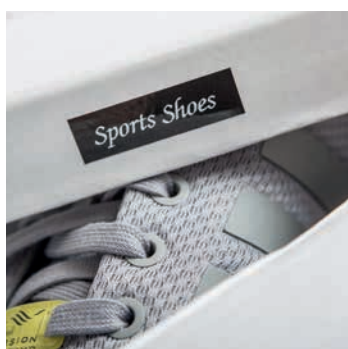

Garage

- Boîtes de rangement sous le lit
- Boîtes à chaussures
- Boîtes à jouets pour enfants
- Armoires, étagères
- Tiroirs