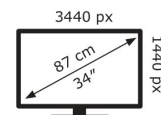

ASUS

PA34VCNV

26 kWh/1000h

2019/2013

Technische Daten ProArt PA34VCNV

Bildschirm	
Bildschirmdiagonale:	86,6 cm (34.1")
Display-Auflösung:	3440 x 1440 Pixel
Natives Seitenverhältnis:	21:9
Touchscreen:	Nein
Panel-Typ:	IPS
Bildschirmform:	Gebogen
Kontrastverhältnis:	1000:1
Maximale Bildwiederholrate:	60 Hz
Anzahl der Farben des Displays:	1,073 Milliarden Farben
Typ der Hintergrundbeleuchtung:	LED
Helligkeit (typisch):	300 cd/m ²
Reaktionszeit:	5 ms
Display-Oberfläche:	Matt
Bewertung der Bildschirmkrümmung:	3800R
Bildwinkel, horizontal:	178°
Bildwinkel, vertikal:	178°
Pixel Abstand:	0,2325 x 0,2325 mm
Sichtbare Größe (horizontal):	80 cm
Sichtbare Größe (vertikal):	33,5 cm
Digital horizontale Frequenz:	15 – 135 kHz
Digital vertikale Frequenz:	48 – 60 Hz
High Dynamic Range Video (HDR) Unterstützung:	Ja
Technologie mit hohem Dynamikbereich (HDR):	High Dynamic Range 10 (HDR10)
sRGB Abdeckung (klassisch):	100%

Gewicht und Abmessungen

Gerätebreite (inkl. Fuß):	817,2 mm
Gerätetiefe (inkl. Fuß):	240 mm
Gerätehöhe (inkl. Fuß):	569,2 mm
Gewicht (mit Ständer):	10,8 kg
Breite (ohne Standfuß):	817,2 mm
Tiefe (ohne Standfuß):	91,7 mm
Höhe (ohne Standfuß):	369,7 mm
Gewicht (ohne Ständer):	7,8 kg

Verpackungsdaten

Verpackungsbreite:	1080 mm
Verpackungstiefe:	520 mm
Verpackungshöhe:	1900 mm
Paketgewicht:	16,3 kg

Verpackungsart:	Box
-----------------	-----

Ergonomie

VESA-Halterung:	Ja
Kabelsperr-Slot:	Ja
Höhenverstellung:	Ja
Panel-Montage-Schnittstelle:	100 x 100 mm
Wandmontage:	Ja
Slot-Typ Kabelsperr:	Kensington
Höheneinstellung:	13 cm
Schwenkbar:	Ja
Schwenkwinkelbereich:	15 – -15°
Neigungswinkelbereich:	23 – -5°
Neigungsverstellung:	Ja