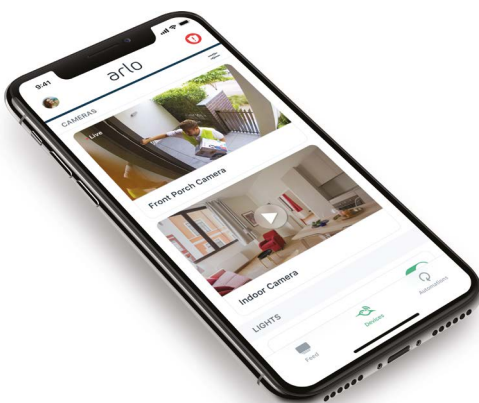

Caméra Arlo Ultra 2 Spotlight

Sécurité sans fil 4K UHD

Vereisten

- snelle internetverbinding met 2,4 GHz Wi-Fi
- Beschikbare ethernetpoort op de router

Certificeringen

- FCC, IC, CE

Afmetingen en gewicht

- SmartHub:
  - 6.02 x 5.5 x 2 in (153 x 140 x 52.4 mm)
  - .66lb (300g)
- Camera:
  - 3.5 x 2.0 x 3.0 in (89 x 52 x 78.4 mm)
  - .72lb (331g)

Contenu de l'emballage

- Câble Micro USB
- Adaptateur d'alimentation
- Plaque murale et kit de vis
- Guide de démarrage rapide

Camera

- Résolution: tot 4K (3840 x 2160)
- Formaat: H.264 and H.265
- High Dynamic Range (HDR)
- Gezichtsveld: 180° diagonal
- Nachtzicht:
  - Verlicht tot 8 meter
  - Dubbele 850 mm LED's
- Audio: luidspreker en twee microfoons
- Frequentie
  - 2.4Hz / 5GHz
- Bereik: zichtlijn tot 100 meter
- Instelbare geluidsdetectie
- Oplaadbare batterij en netvoedingsoptie
- De levensduur van de batterij is afhankelijk van de instellingen, het gebruik en de temperatuur
- Weerbestendig:
  - Bedrijfstemperatuur - 4° F to 113° F (-20° C to 45° C)
- Verbeterd bereik (Ultra 2)

SmartHub

- Wifi
  - 2.4 GHz/5GHz
  - Portée : jusqu'à 91 mètres de ligne de visée
- ArloRF gereed
- Micro SD-sleuf voor lokale opslag
- Ethernet-interfacepoort
- Statuslamp
- IP-configuratie DHCP
- Interne antenne

Garantie

- www.arlo.com/warranty

Sécurité intelligente

Grâce à la sécurité Arlo SMART, la caméra de surveillance Ultra 2 Spotlight vous permet de surveiller et de vérifier la sécurité de votre domicile. Grâce à des fonctions de détection améliorées, alimentées par l'intelligence artificielle, vous pouvez distinguer efficacement les personnes des animaux de compagnie, ce qui vous permet de choisir sur quoi la caméra surveillance maison se focalise. De plus, vous pouvez enregistrer et stocker n'importe quelle activité en 4K en toute sécurité dans le cloud pendant 30 jours. Passez à l'enregistrement vidéo continu (CVR) pour transformer votre caméra en système de vidéosurveillance domestique.

Arlo Smart service not available in certain countries. See www.Arlo.com/ArloSmart for details.

*e911 feature available for U.S. subscribers only.

This product comes with a limited warranty that is valid only if purchased from an Arlo authorized reseller.

©2020 Arlo Technologies, Inc. Arlo, Arlo logo, and Every Angle Covered are trademarks of Arlo Technologies, Inc.

Any other trademarks herein are for reference purposes only.

Arlo Technologies, Inc. 2200 Faraday Ave. STE. 150 Carlsbad, CA 92008 USA, www.arlo.com