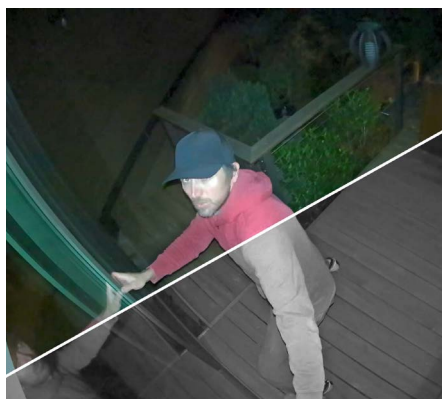

Vision nocturne améliorée

La vision nocturne en couleur vous permet de voir des détails clés, même dans le noir. Effrayez les invités indésirables avec le projecteur activé par le mouvement d'Arlo Ultra.