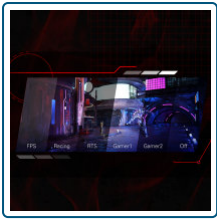

1500R Curved

Le design incurvé s'enroule autour de vous pour faire de vous le centre de l'action et vous placer au cœur de vos parties de jeu.

Low Input Lag

Libérez vos réflexes en passant au mode Faible latence d'entrée d'AOC. Oubliez les fioritures graphiques : ce reprogramme le moniteur en favorisant le temps de réponse brut, offrant le nec plus ultra de l'état d'alerte de déclenchement.

G-menu

AOC G-Menu est un outil que vous pouvez installer sur votre PC pour associer personnalisation totale et confort optimal sur n'importe quel moniteur AOC ou AGON

6 Games mode

Adaptez le votre écran au jeu en cliquant sur un bouton. Commutez les réglages entre pré-réglages intégrés pour les jeux FPS, de course ou RTS ou bien personnalisez vos propres conditions idéales et enregistrez-les. Le pavé de touches des réglages AOC permet de commuter les profils ou de régler les caractéristiques rapidement et aisément.