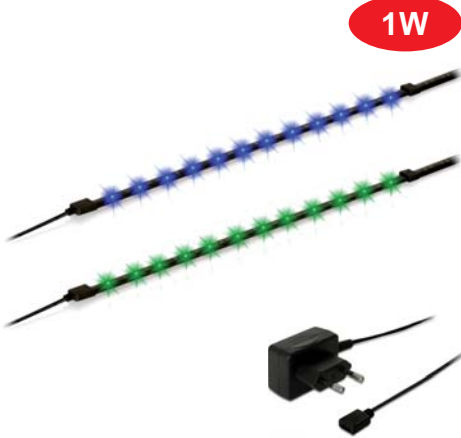

Dekoration Decoration

LED Lichtstreifen mit Netzteil LED light strips with power supply

46106 blau / blue
46108 grün / green