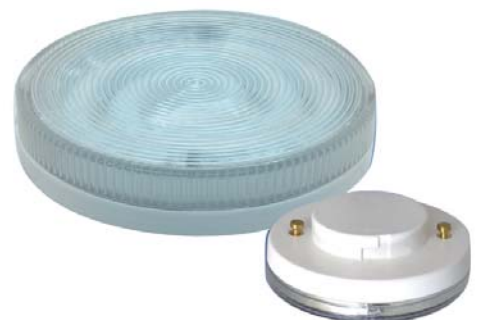

46136 11W 2700K warmweiß / warmwhite
46137 11W 4100K weiß / white