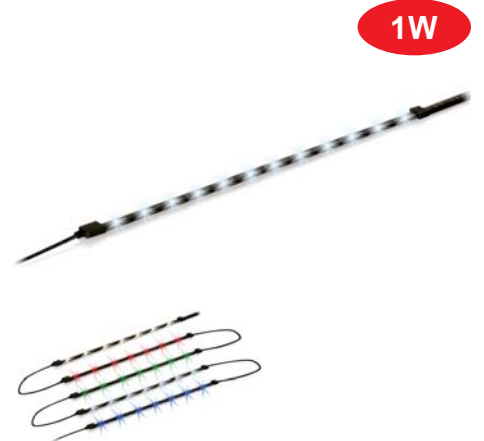

46115 weiß / white